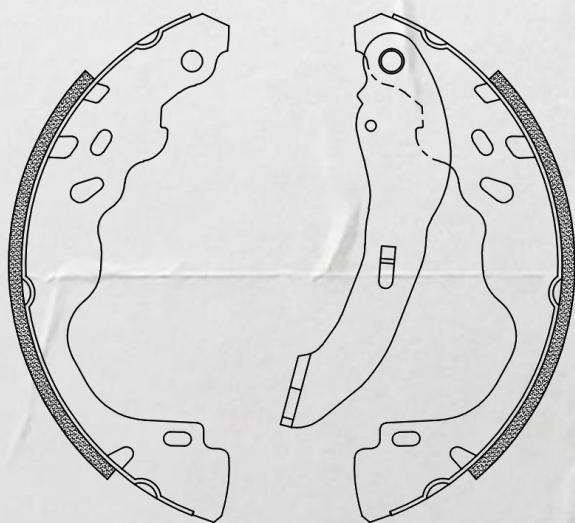

Abril 2024

CI/626-CPA Sapata de Freio

Ø 228X42mm

Imagens meramente ilustrativas.

Marca	Veículo	OE	Ano / Modelo
CITROEN	CACTUS	1619229680	2019 / ...

Código	Peso (kg)	Cód. Barras	Class. Fiscal	Embalagem C X L X A (mm)
CI/626-CPA	1,50	789302602574.3	87083090	230X120X125

Acesse estes e outros produtos em nosso catálogo:
www.autoexperts.parts

LANÇAMENTOS

Abril 2024

PG/627-CPA Sapata de Freio

Ø 203X39mm

Imagens meramente ilustrativas.

Marca	Veículo	OE	Ano / Modelo
PEUGEOT	208	1663939580	2020 / ...