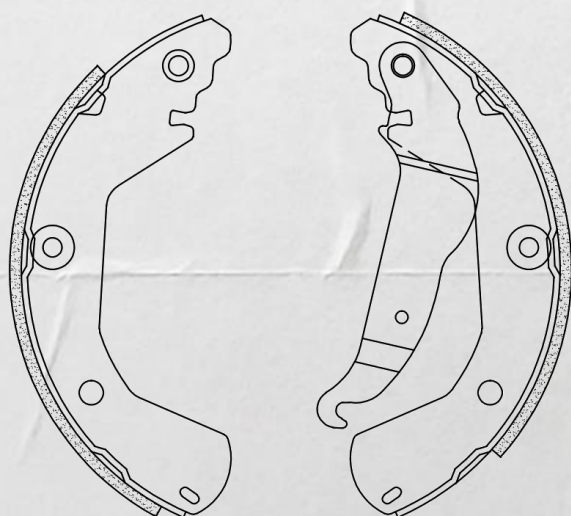

LANÇAMENTOS

Abril 2024

HY/625-CPA Sapata de Freio

Ø 213X31mm

Imagens meramente ilustrativas.

Marca	Veículo	OE	Ano / Modelo
HYUNDAI	HB20	583051SA00	2020 / ...

Código	Peso (kg)	Cód. Barras	Class. Fiscal	Embalagem C X L X A (mm)
HY/625-CPA	1,50	789302602573.6	87083090	230X120X125

Acesse estes e outros produtos em nosso catálogo:
www.autoexperts.parts

LANÇAMENTOS

Abril 2024

CB/419-CPA Sapata de Freio

Ø 230X36.2mm

Imagens meramente ilustrativas.

Marca	Veículo	OE	Ano / Modelo
CHEVROLET	TRACKER	26285825	2020 / ...

Abril 2024

CI/626-CPA Sapata de Freio

Ø 228X42mm

Imagens meramente ilustrativas.

Marca	Veículo	OE	Ano / Modelo
CITROEN	CACTUS	1619229680	2019 / ...

Código	Peso (kg)	Cód. Barras	Class. Fiscal	Embalagem C X L X A (mm)
CI/626-CPA	1,50	789302602574.3	87083090	230X120X125

Acesse estes e outros produtos em nosso catálogo:
www.autoexperts.parts

LANÇAMENTOS

Abril 2024

PG/627-CPA Sapata de Freio

Ø 203X39mm

Imagens meramente ilustrativas.

Marca	Veículo	OE	Ano / Modelo
PEUGEOT	208	1663939580	2020 / ...