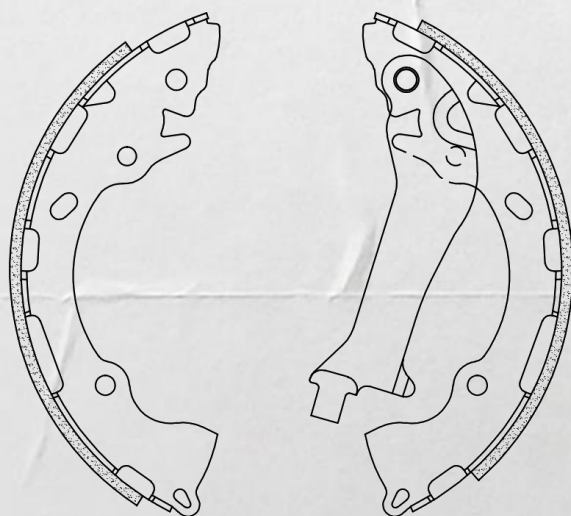

LANÇAMENTOS

Abril 2024

HY/625-CPA Sapata de Freio

Ø 213X31mm

Imagens meramente ilustrativas.

Marca	Veículo	OE	Ano / Modelo
HYUNDAI	HB20	583051SA00	2020 / ...

Código	Peso (kg)	Cód. Barras	Class. Fiscal	Embalagem C X L X A (mm)
HY/625-CPA	1,50	789302602573.6	87083090	230X120X125

Acesse estes e outros produtos em nosso catálogo:
www.autoexperts.parts

LANÇAMENTOS

Abril 2024

CB/419-CPA Sapata de Freio

Ø 230X36.2mm

Imagens meramente ilustrativas.

Marca	Veículo	OE	Ano / Modelo
CHEVROLET	TRACKER	26285825	2020 / ...

Abril 2024

CI/626-CPA Sapata de Freio

Ø 228X42mm

Imagens meramente ilustrativas.

Marca	Veículo	OE	Ano / Modelo
CITROEN	CACTUS	1619229680	2019 / ...

Código	Peso (kg)	Cód. Barras	Class. Fiscal	Embalagem C X L X A (mm)
CI/626-CPA	1,50	789302602574.3	87083090	230X120X125

Acesse estes e outros produtos em nosso catálogo:
www.autoexperts.parts

LANÇAMENTOS

Abril 2024

PG/627-CPA Sapata de Freio

Ø 203X39mm

Imagens meramente ilustrativas.

Marca	Veículo	OE	Ano / Modelo
PEUGEOT	208	1663939580	2020 / ...