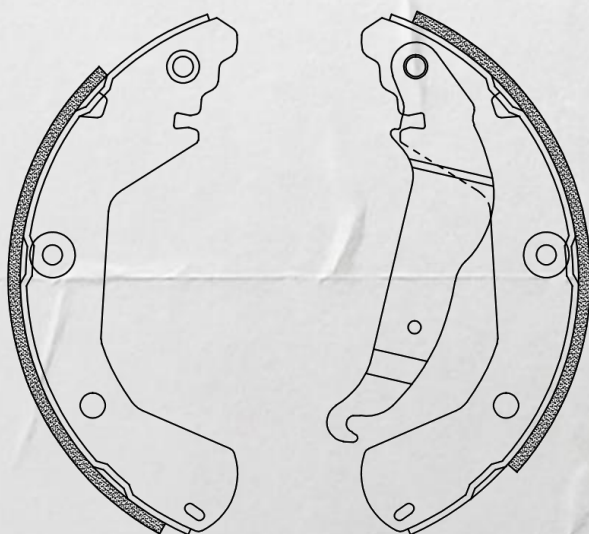

Acesse estes e outros produtos em nosso catálogo:
www.autoexperts.parts

LANÇAMENTOS

Abril 2024

CB/419-CPA Sapata de Freio

Ø 230X36.2mm

Imagens meramente ilustrativas.

Marca	Veículo	OE	Ano / Modelo
CHEVROLET	TRACKER	26285825	2020 / ...

Código	Peso (kg)	Cód. Barras	Class. Fiscal	Embalagem C X L X A (mm)
CB/419-CPA	1,50	789302612046.2	87083090	230X120X125

Acesse estes e outros produtos em nosso catálogo:
www.autoexperts.parts

LANÇAMENTOS

Abril 2024

CI/626-CPA Sapata de Freio

Ø 228X42mm

Imagens meramente ilustrativas.

Marca	Veículo	OE	Ano / Modelo
CITROEN	CACTUS	1619229680	2019 / ...

Código	Peso (kg)	Cód. Barras	Class. Fiscal	Embalagem C X L X A (mm)
CI/626-CPA	1,50	789302602574.3	87083090	230X120X125

Acesse estes e outros produtos em nosso catálogo:
www.autoexperts.parts

LANÇAMENTOS

Abril 2024

PG/627-CPA Sapata de Freio

Ø 203X39mm

Imagens meramente ilustrativas.

Marca	Veículo	OE	Ano / Modelo
PEUGEOT	208	1663939580	2020 / ...